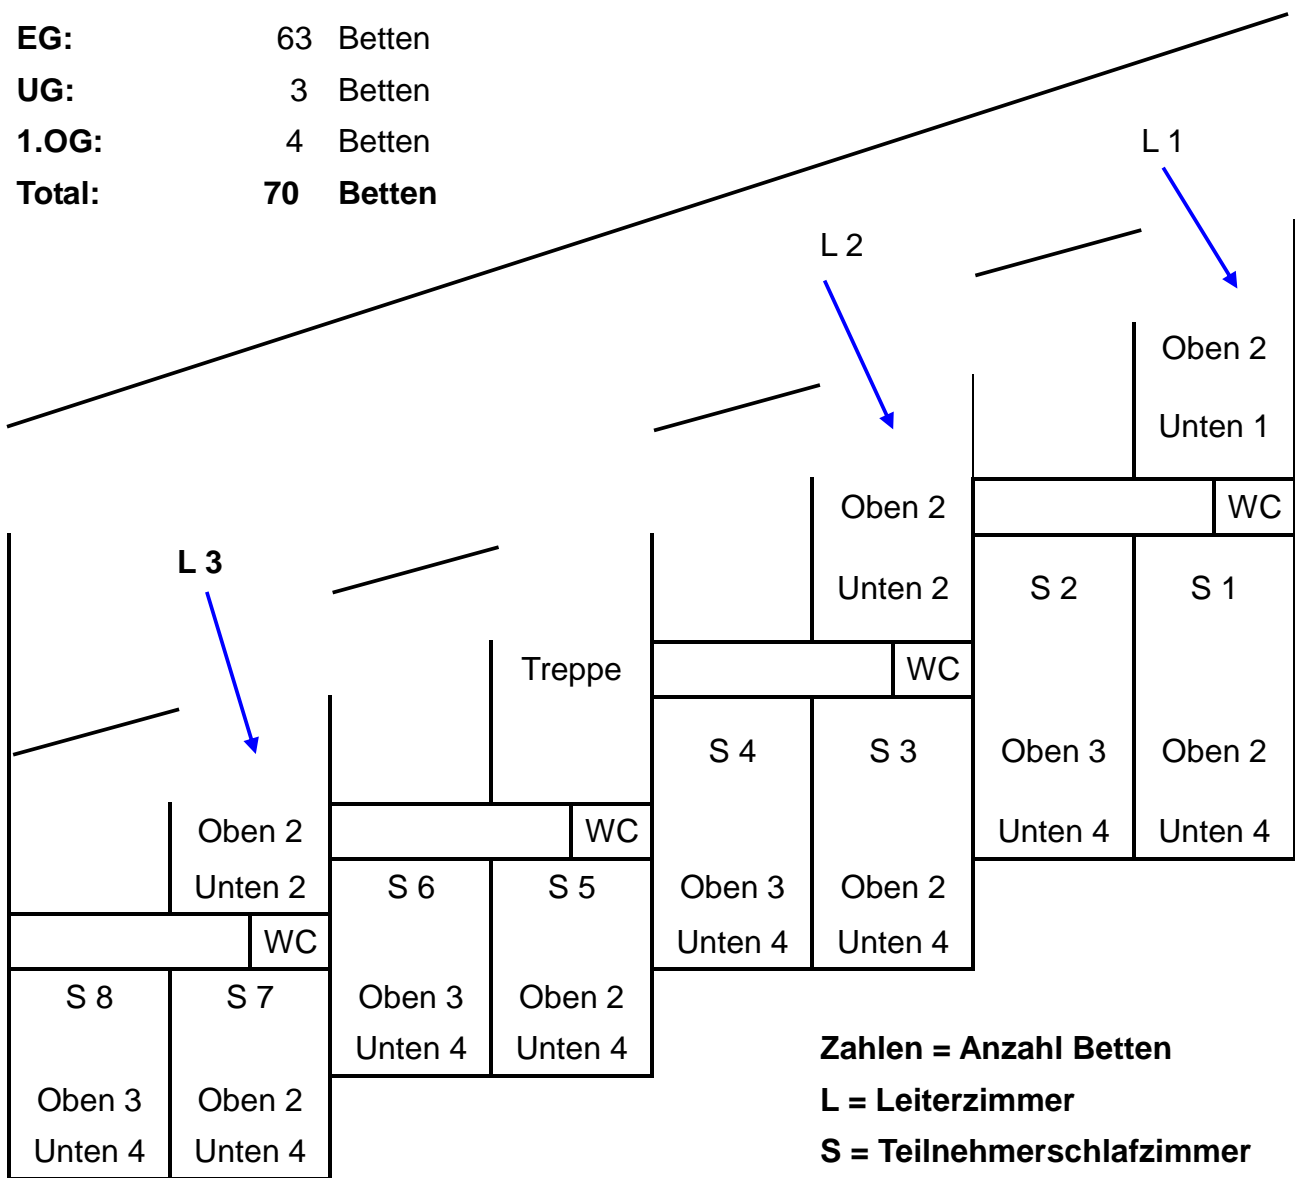

# Zimmerplan Jugendhaus Stäfa (EG)

**EG:** 63 Betten  
**UG:** 3 Betten  
**1.OG:** 4 Betten  
**Total:** 70 **Betten**

Zusätzlich 3 Klappbetten im UG